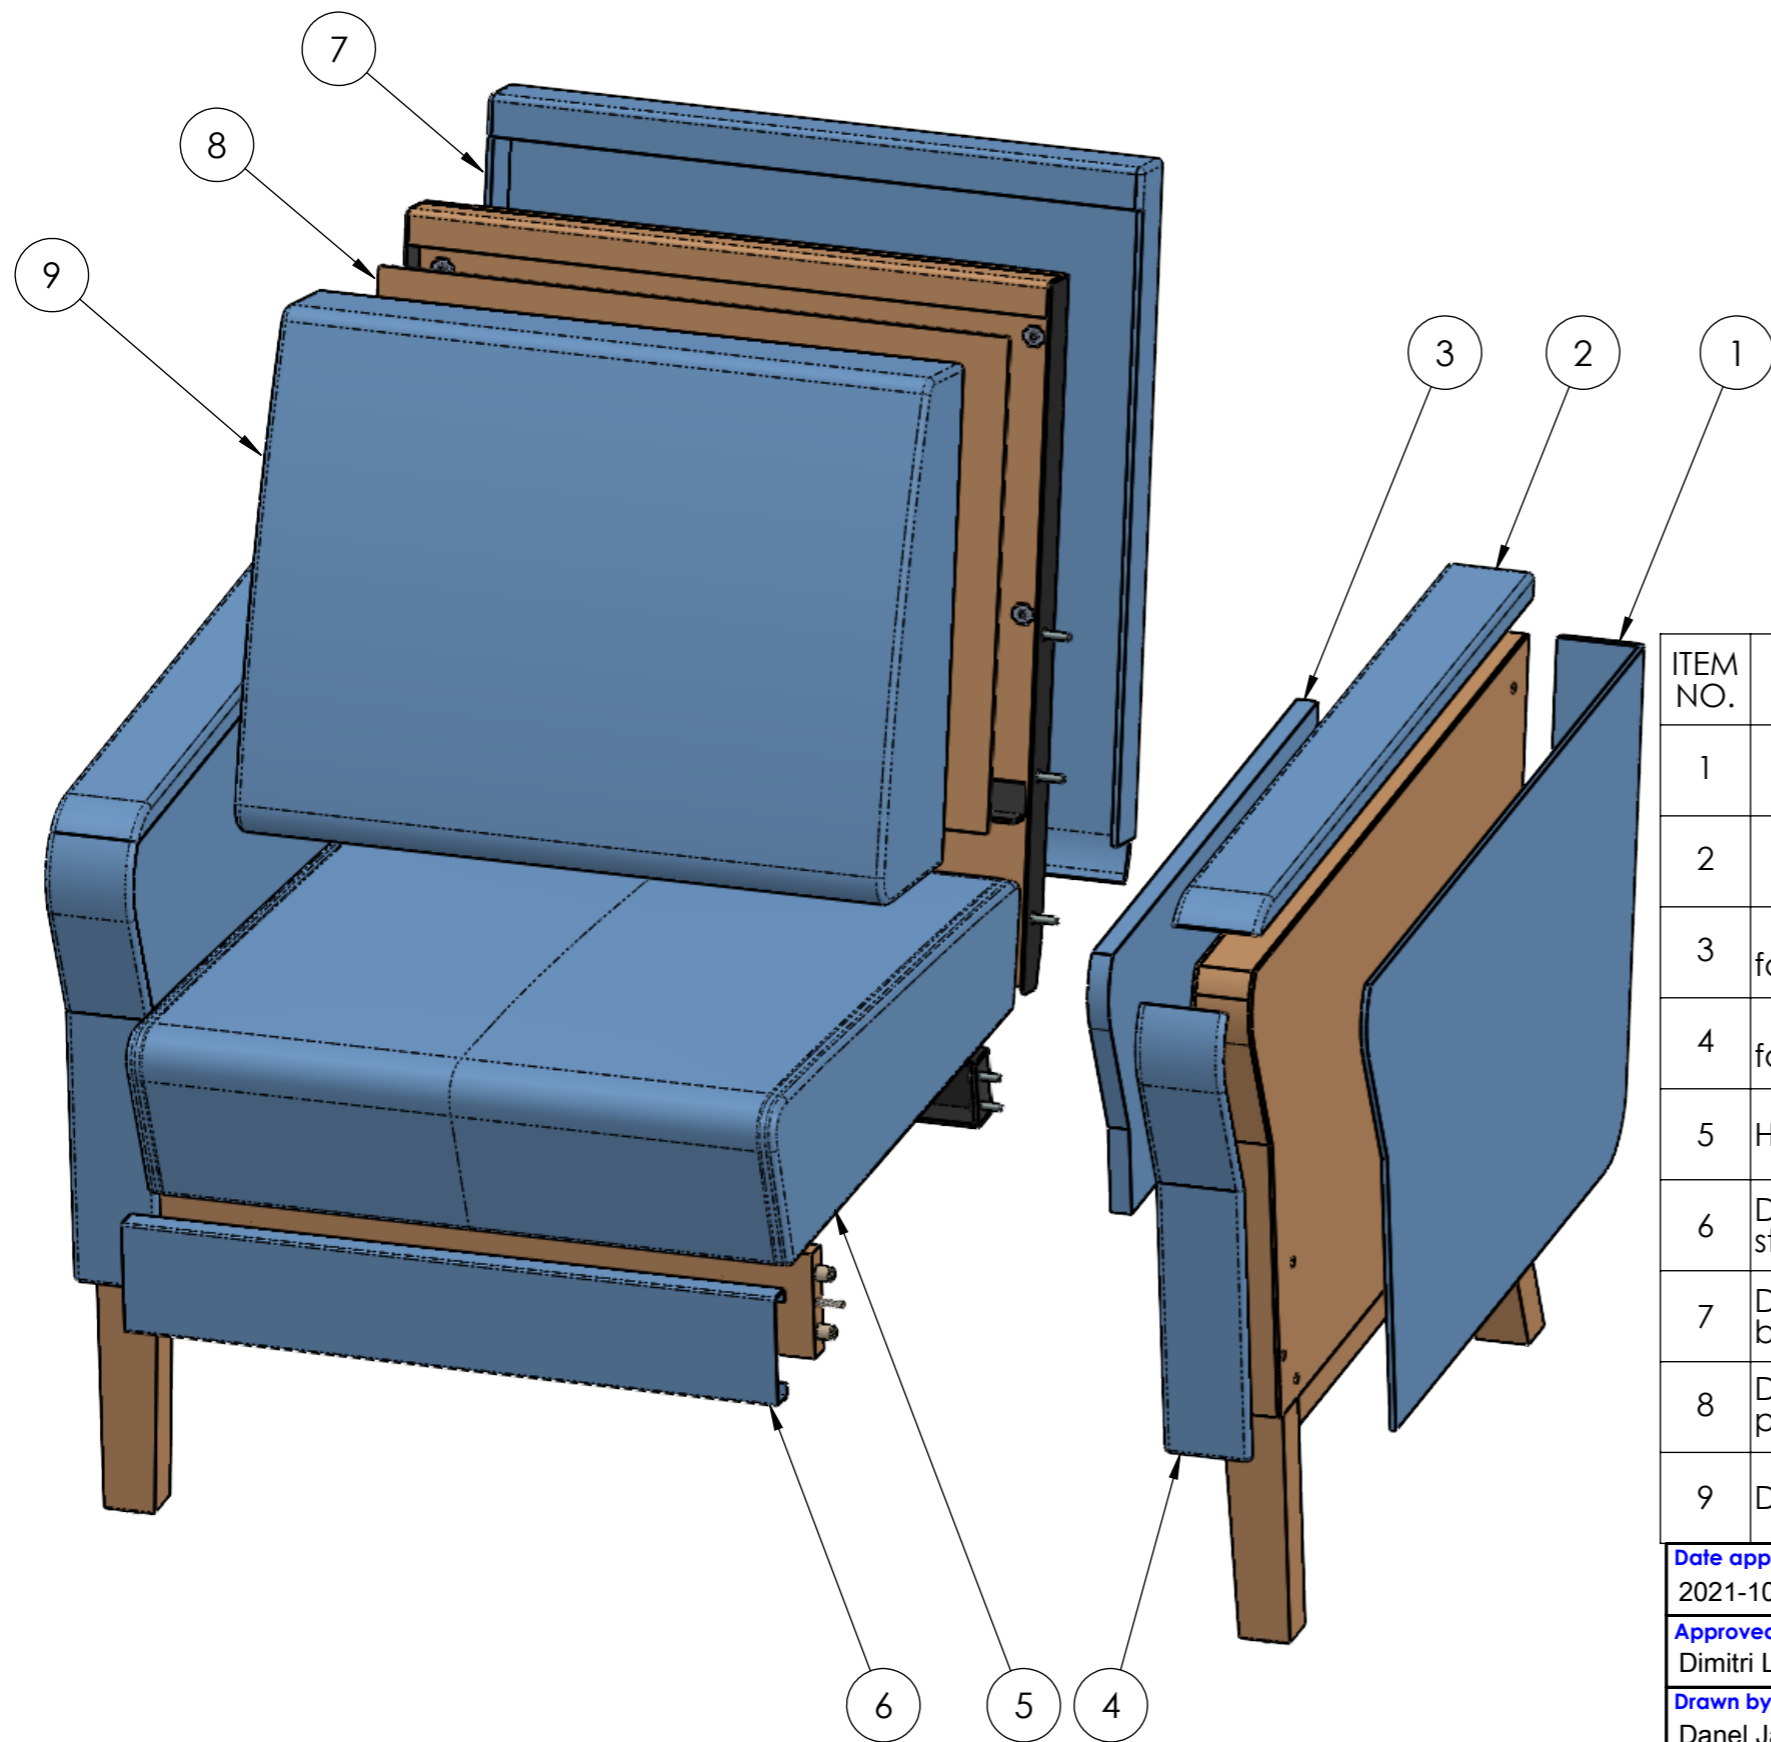

ITEM NO.	PART NUMBER	DESCRIPTION	QTY.
1	H-57-130-SK	Duun sofa uph. side outside(45), ba205721	2
2	Duun SG side Top foam	Duun sofa uph. side top(45), ba205718	2
3	Duun SG side Inside foam	Duun sofa uph. side, inside(45), ba205720	2
4	Duun SG side Front foam	Duun sofa uph. side top front(45), ba205719	2
5	H-57-039-SK	Duun sofa seat foam(0683), ba205704	1
6	Duun SG-1 Front stretcher cover		1
7	Duun 1-Seater Backrest back foam	Duun sofa 1-s backrest -back, ba205723	1
8	Duun SG back cushion plate	Duun Seater backrest cushion plate 4mm (plywood), ba1557117	1
9	Duun SG back cushion	Duun Sofa back foam(550x420x145), ba205705	1